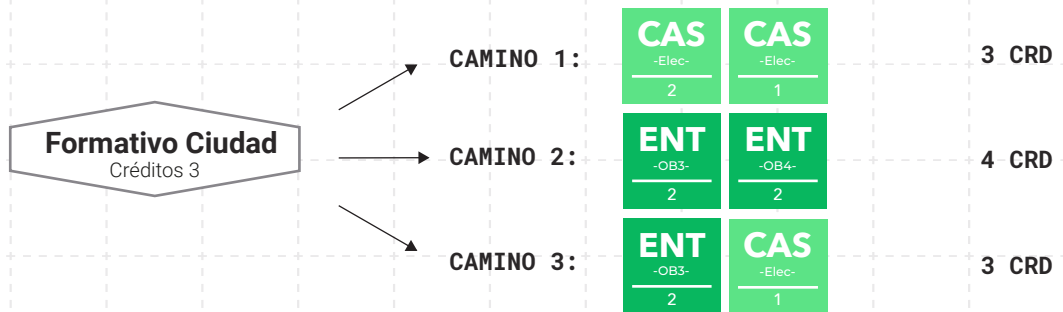

#ARQDISUNIANTES [ HOMOLOGACIONES ]

Si no aprobaste o no cursaste alguna de las asignaturas de segundo semestre del programa antiguo deberás cursar la materia equivalente en el nuevo programa así:

Si no aprobaste o no cursaste alguna de las asignaturas de tercer, cuarto o quinto semestre del programa antiguo deberás cursar la materia equivalente en el nuevo programa así: