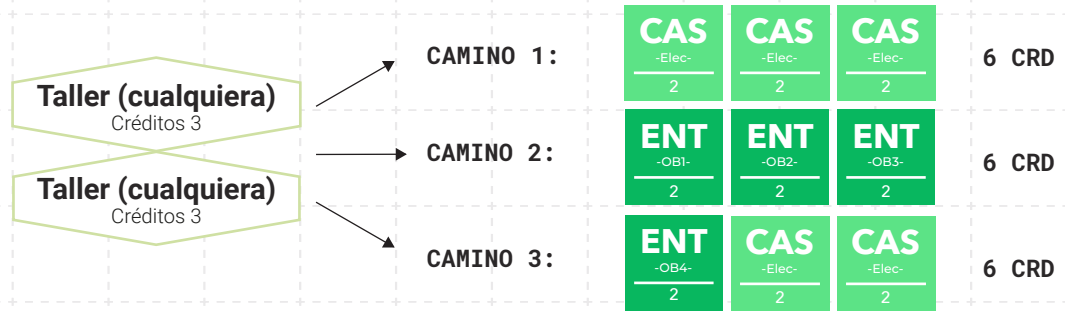

# HOMOLOGACIONES UNA MATERIA \_ARQUITECTURA\_

Si no aprobaste o no cursaste alguna de las asignaturas de primer semestre del programa antiguo deberás cursar la materia equivalente en el nuevo programa así:

#ARQDISUNIANTES [ HOMOLOGACIONES ]

Si no aprobaste o no cursaste alguna de las asignaturas de segundo semestre del programa antiguo deberás cursar la materia equivalente en el nuevo programa así:

Si no aprobaste o no cursaste alguna de las asignaturas de tercer, cuarto o quinto semestre del programa antiguo deberás cursar la materia equivalente en el nuevo programa así: