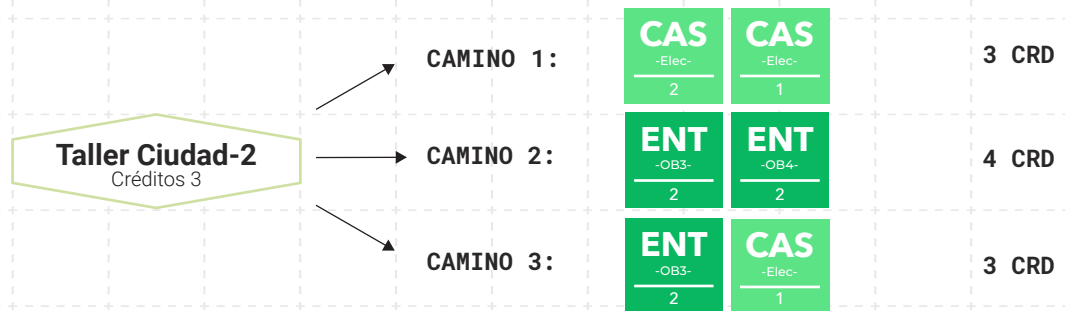

Si no aprobaste o no cursaste alguna de las asignaturas de segundo semestre del programa antiguo deberás cursar la materia equivalente en el nuevo programa así: