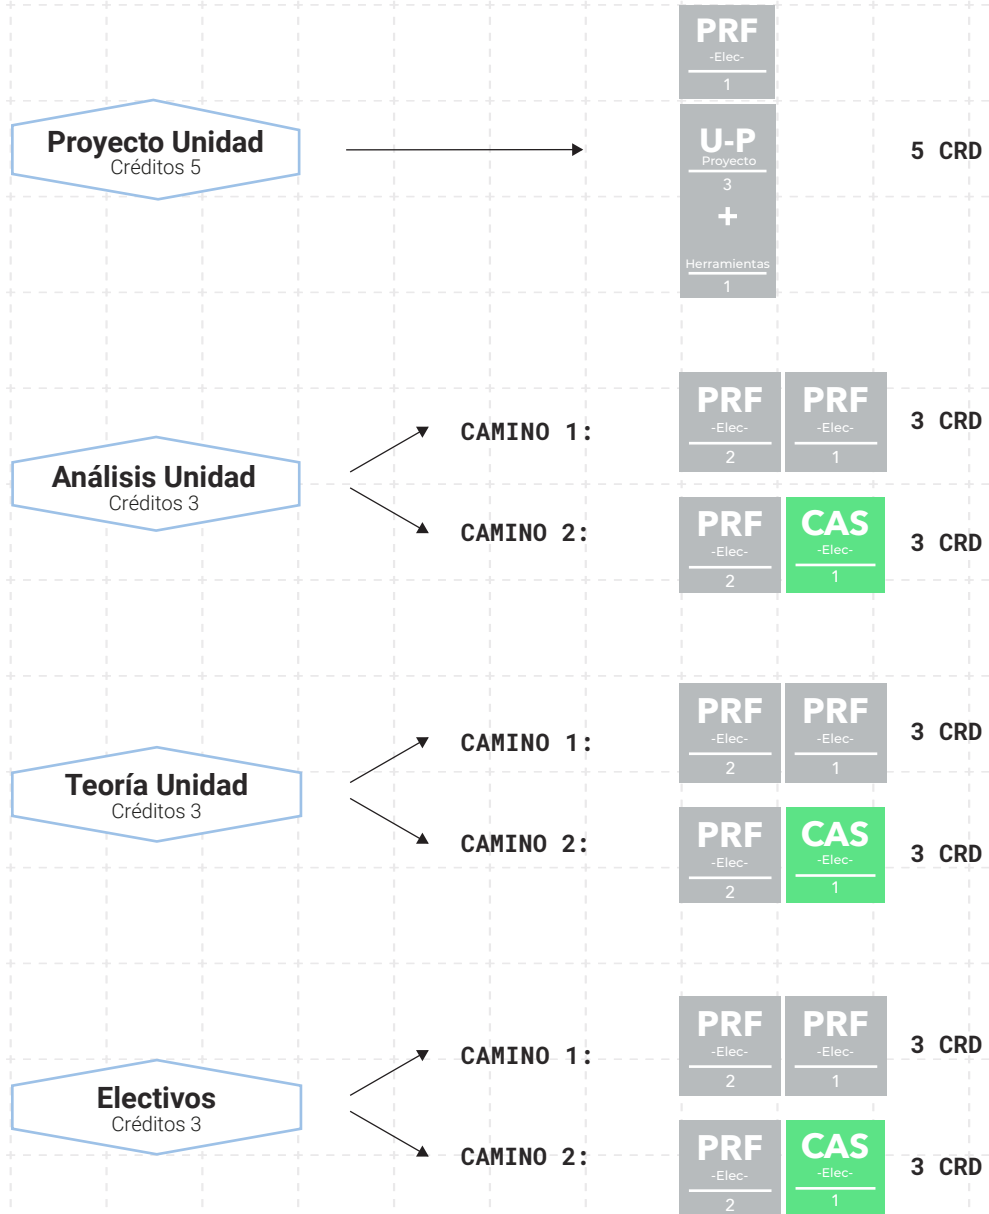

# HOMOLOGACIONES UNA MATERIA \_ARQUITECTURA\_

Si no aprobaste o no cursaste alguna de las asignaturas de primer semestre del programa antiguo deberás cursar la materia equivalente en el nuevo programa así:

#ARQDISUNIANTES [ HOMOLOGACIONES ]

Si no aprobaste o no cursaste alguna de las asignaturas de segundo semestre del programa antiguo deberás cursar la materia equivalente en el nuevo programa así:

Si no aprobaste o no cursaste alguna de las asignaturas de tercer, cuarto o quinto semestre del programa antiguo deberás cursar la materia equivalente en el nuevo programa así:

Si no aprobaste o no cursaste alguna de las asignaturas de sexto, séptimo u octavo semestre, y ya no se dictan:

HOMOLOGACIONES UNA MATERIA  
\_ARQUITECTURA\_

@arqdisuniandes

@ArqDisUA

@ArqDisUniandes

[arqdis.uniandes.edu.co](http://arqdis.uniandes.edu.co)