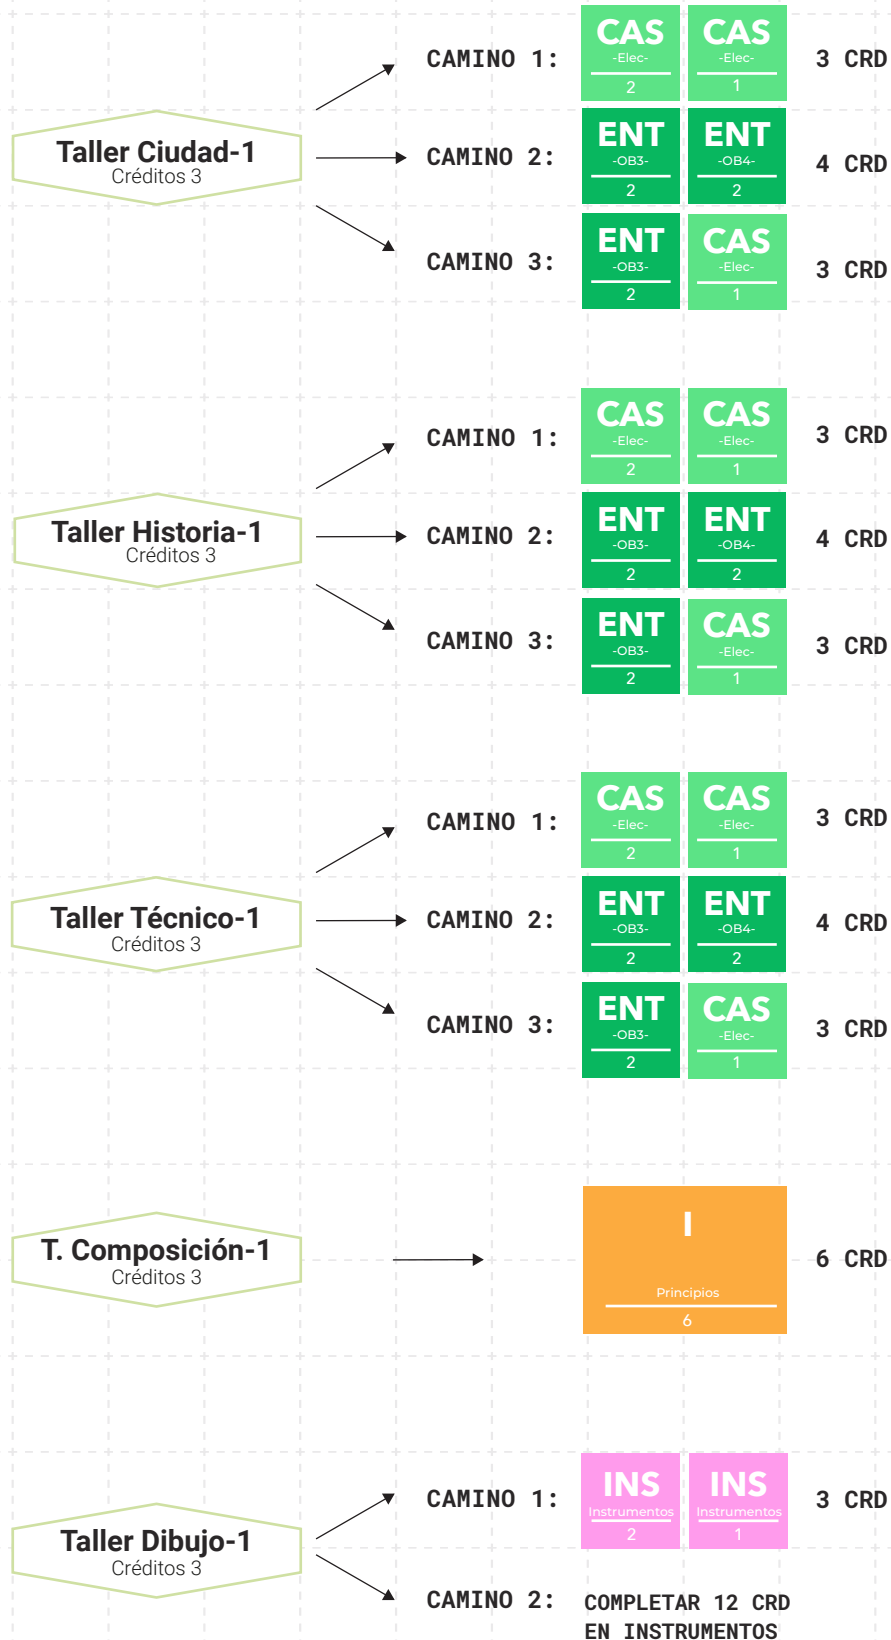

# HOMOLOGACIONES UNA MATERIA \_ARQUITECTURA\_

Si no aprobaste o no cursaste alguna de las asignaturas de primer semestre del programa antiguo deberás cursar la materia equivalente en el nuevo programa así:

#ARQDISUNIANTES [ HOMOLOGACIONES ]

Si no aprobaste o no cursaste alguna de las asignaturas de segundo semestre del programa antiguo deberás cursar la materia equivalente en el nuevo programa así:

Si no aprobaste o no cursaste alguna de las asignaturas de tercer, cuarto o quinto semestre del programa antiguo deberás cursar la materia equivalente en el nuevo programa así: