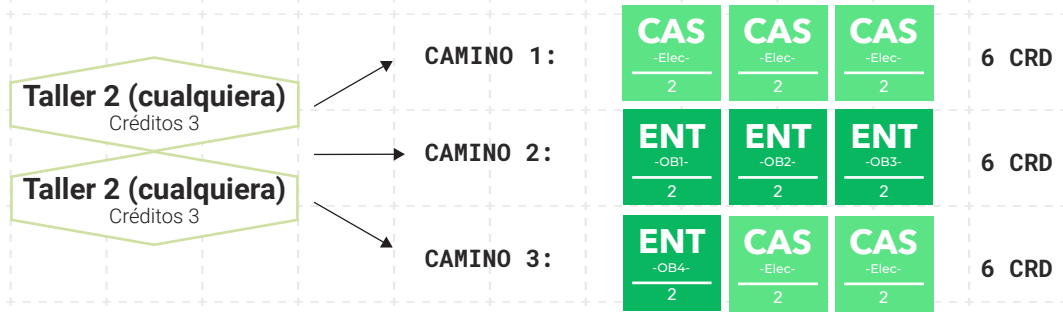

# HOMOLOGACIONES UNA MATERIA \_ARQUITECTURA\_

Si no aprobaste o no cursaste alguna de las asignaturas de primer semestre del programa antiguo deberás cursar la materia equivalente en el nuevo programa así:

#ARQDISUNIANTES [ HOMOLOGACIONES ]

Si no aprobaste o no cursaste alguna de las asignaturas de segundo semestre del programa antiguo deberás cursar la materia equivalente en el nuevo programa así:

Si no aprobaste o no cursaste alguna de las asignaturas de tercer, cuarto o quinto semestre del programa antiguo deberás cursar la materia equivalente en el nuevo programa así: