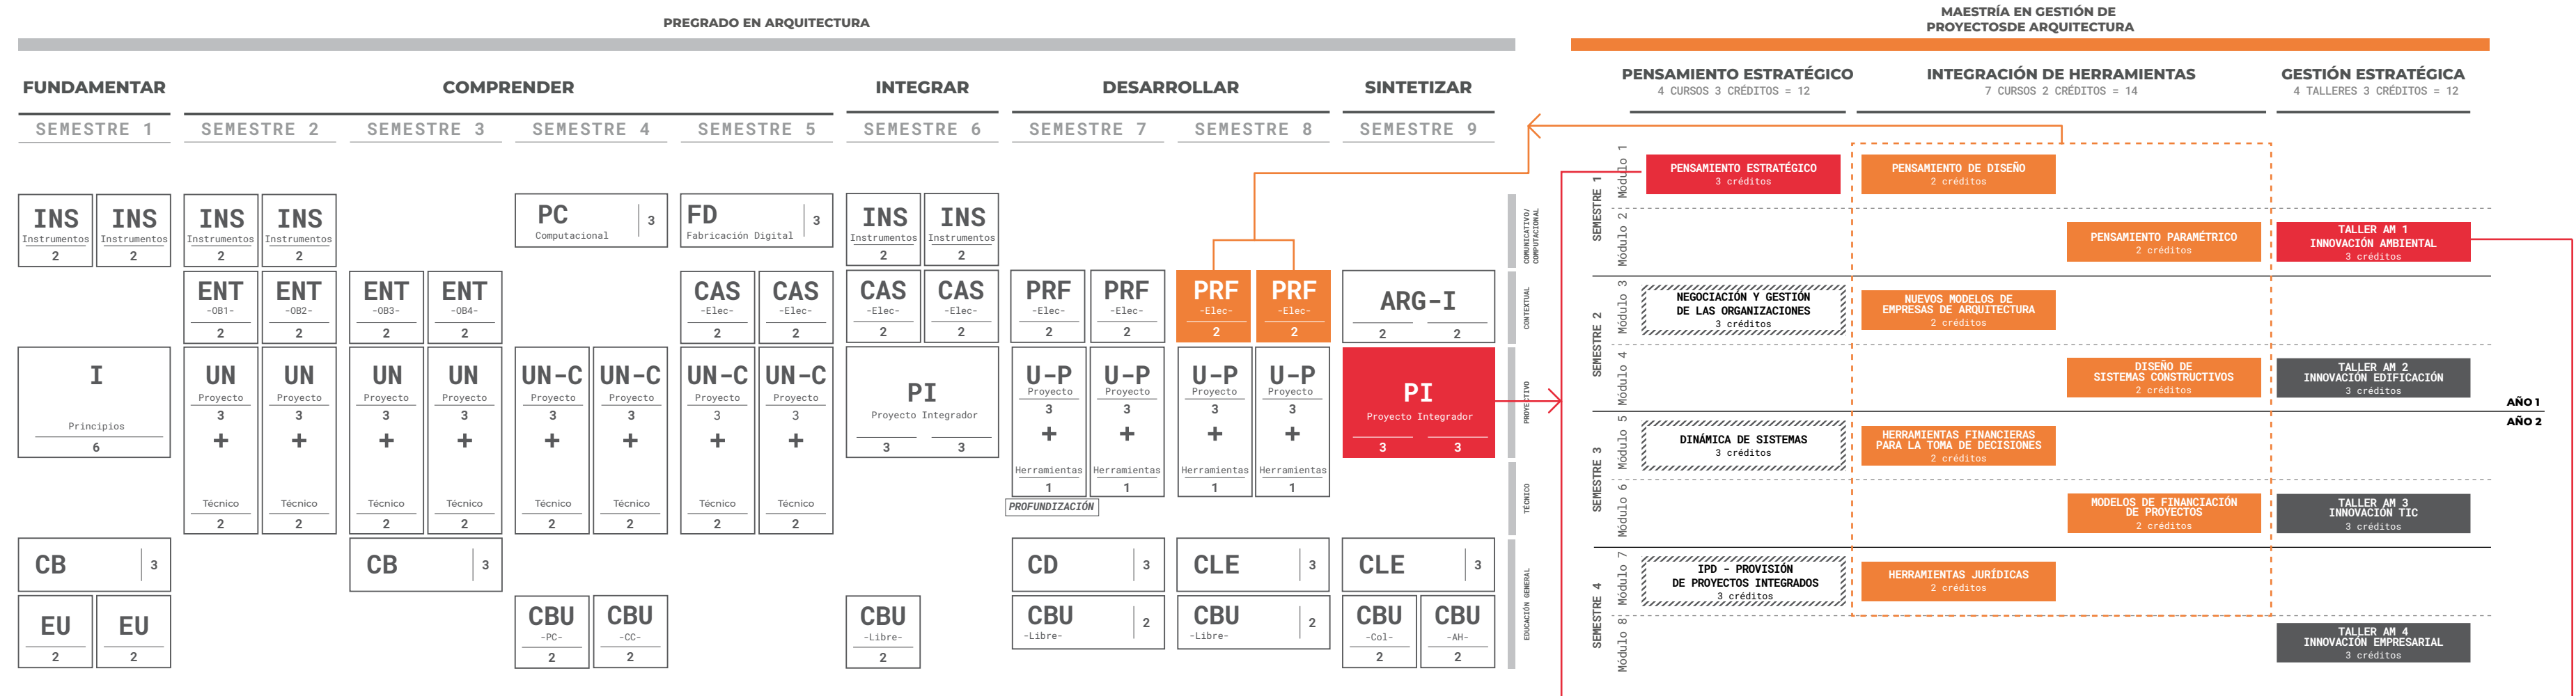

# UN ESTUDIANTE DE PREGRADO PUEDE HOMOLOGAR HASTA 10 CRÉDITOS DE MAESTRÍA ASÍ:\*

\* EL SIGUIENTE ES UN EJEMPLO DE HOMOLOGACIÓN

\* El Proyecto Integrador de pregrado se homologa por los cursos Pensamiento Estratégico y Taller AM 1 de la maestría.

\* Cualquiera de los cursos de Herramientas de la maestría, puede adelantarse como las Electivas de Profundización del pregrado.